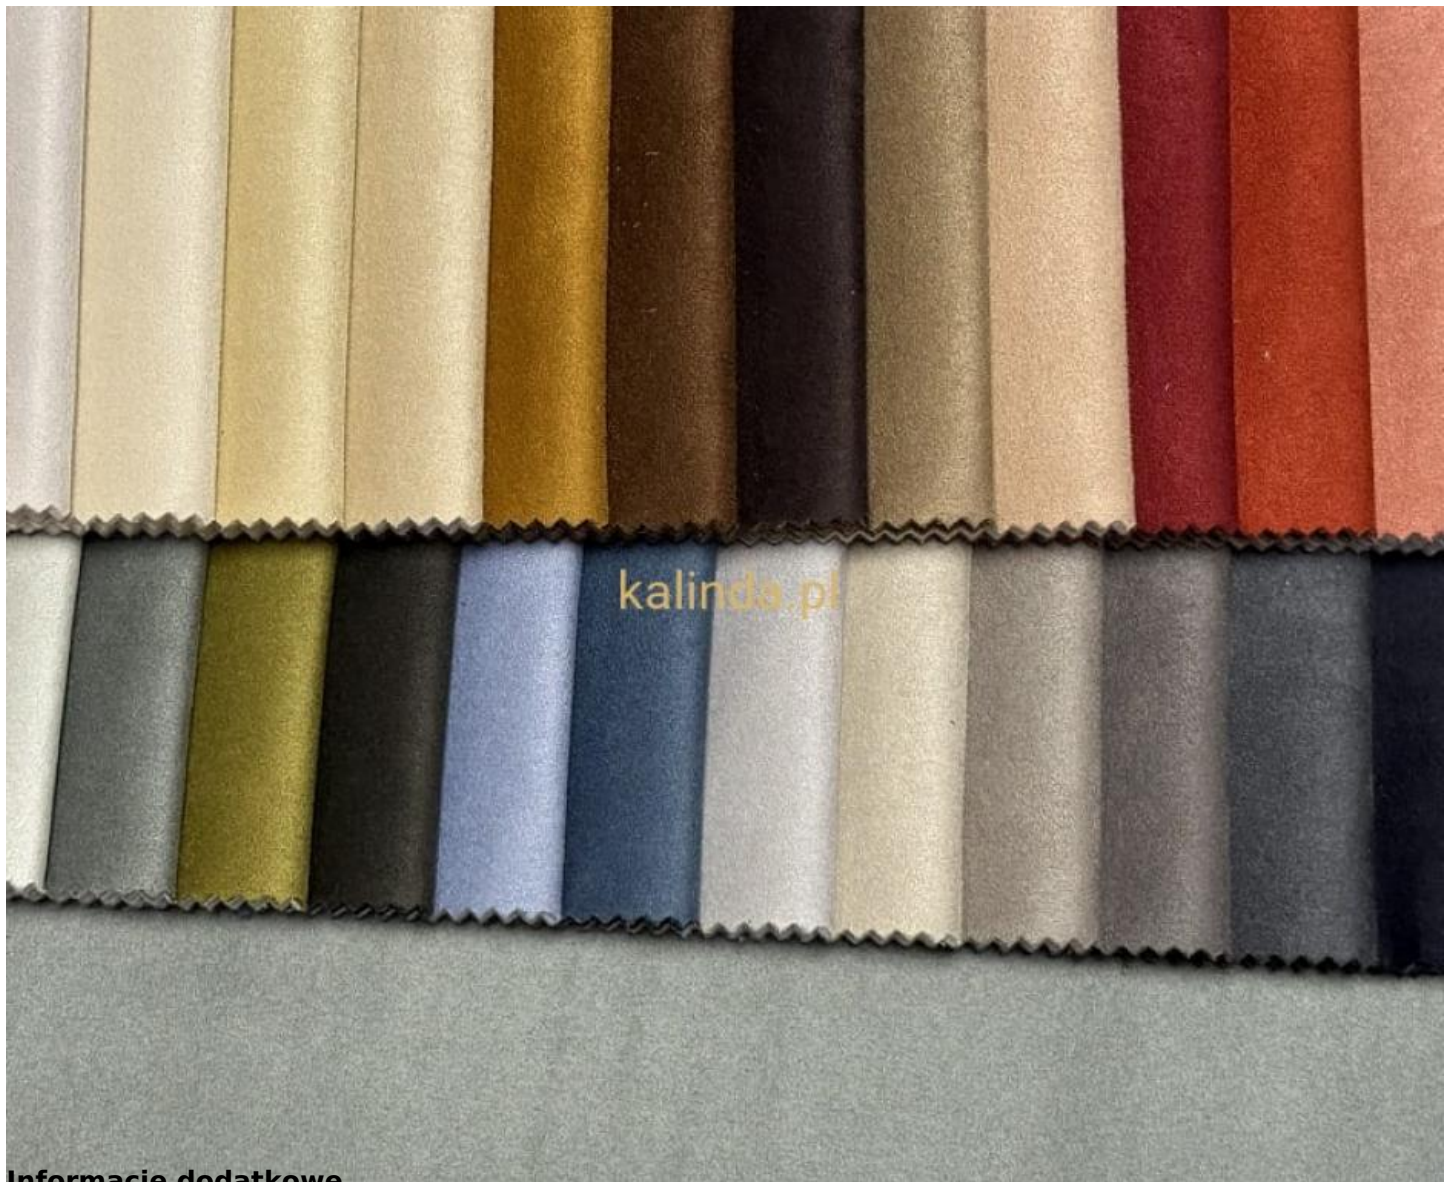

Informacje dodatkowe

Stan

Nowy

Adres ogłoszenia

<https://darmoweogloszenia.eu/landscape-tkanina-obiciowa-tapicerska,o10079>

Kontakt

Mail: ogloszenie@kalinda.pl

Telefon:

Lokalizacja

, Warszawa
Mazowieckie (Polska)

Ogłoszenie dodano: **2025-03-08 21:32:15**

Ogłoszenie wygasa: **2025-06-06 21:32:15**