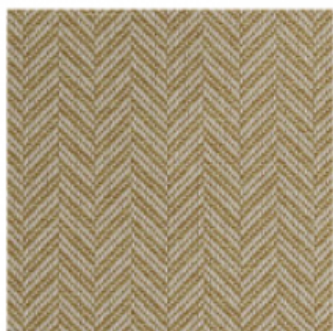

GLASGOW MUSTARD