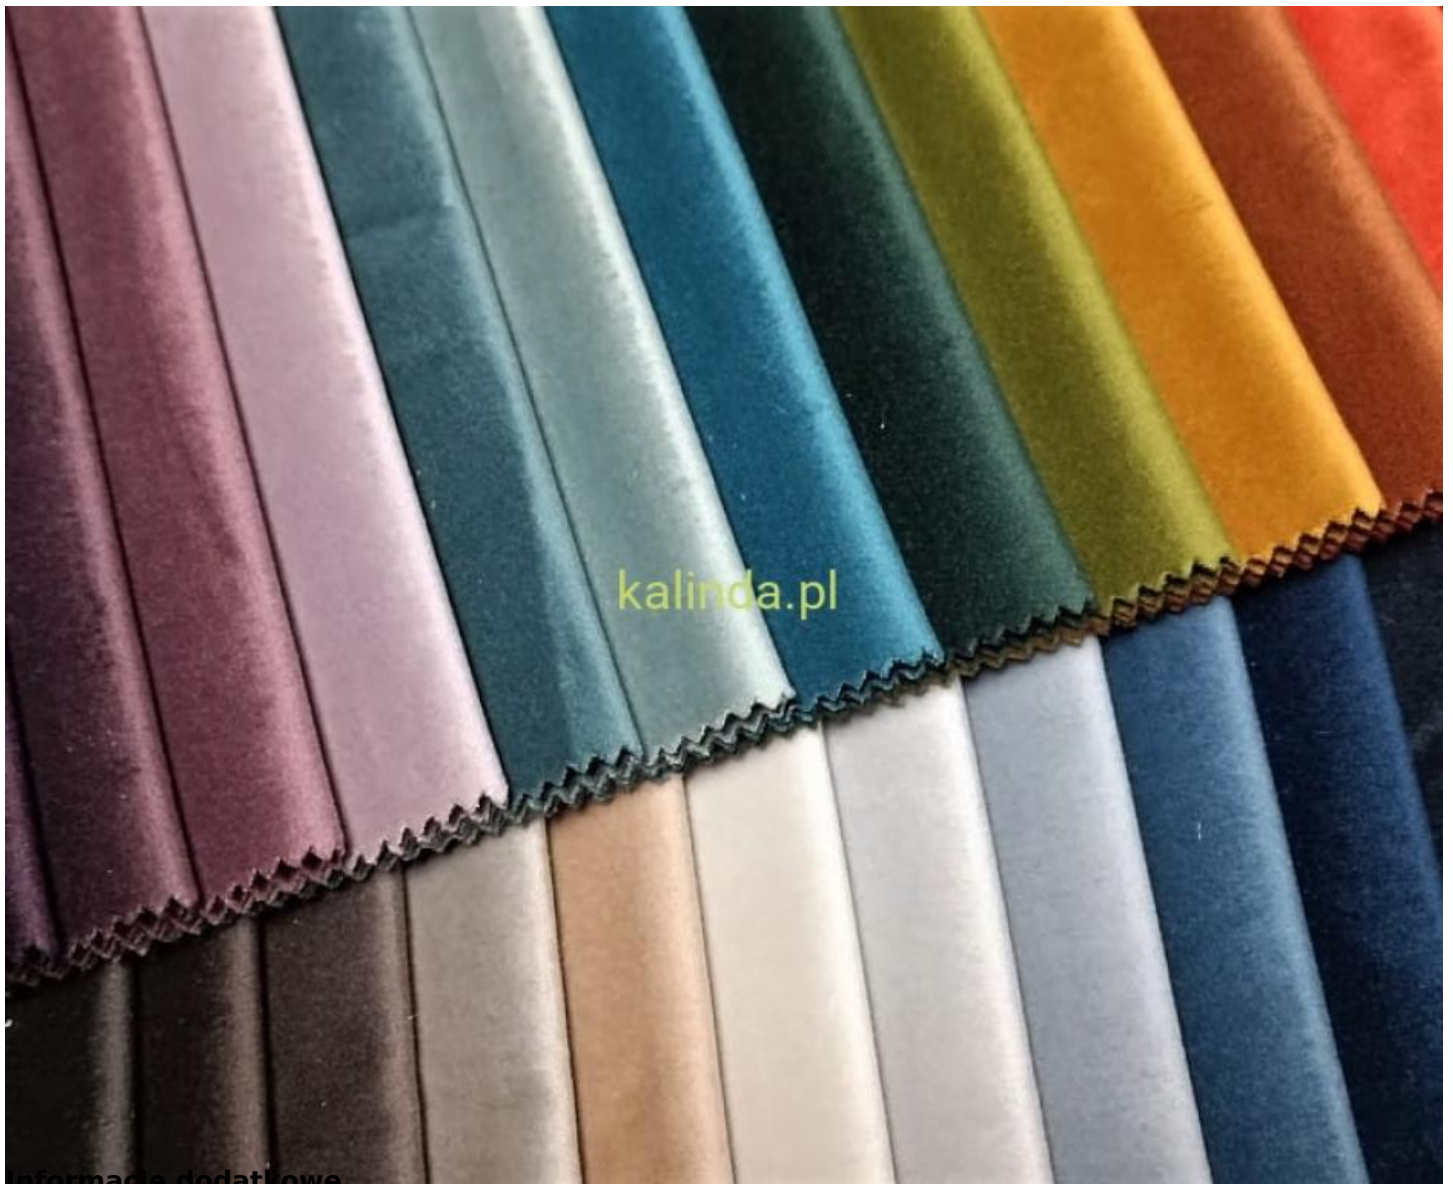

Informacje dodatkowe

Stan

Nowy

Adres ogłoszenia

<https://darmoweogloszenia.eu/riviera-tkanina-tapicerska-obiciowa,o8538>

Kontakt

Mail: ogloszenie@kalinda.pl

Telefon:

Lokalizacja

, Nysa
Opolskie (Polska)

Ogłoszenie dodano: **2024-09-09 21:01:48**

Ogłoszenie wygasa: **2025-05-07 21:01:47**