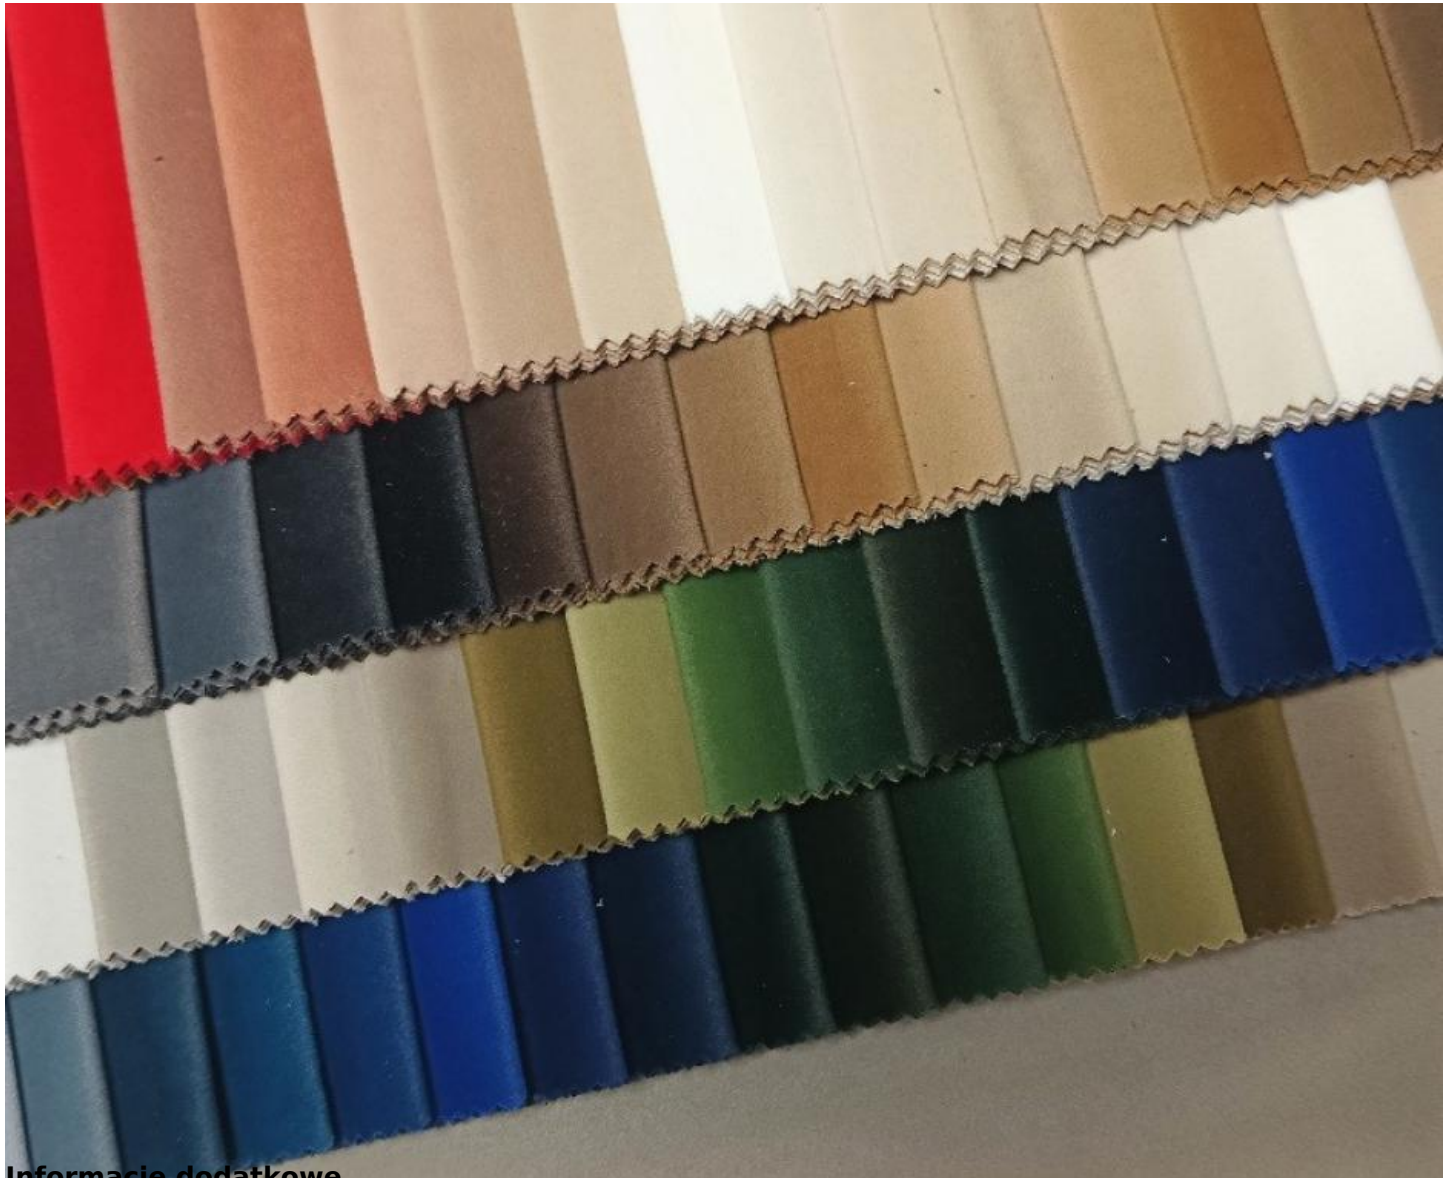

<https://kalinda.pl/tkanina-obiciowa-smart-velvet-mat-petproof>

Kontakt:

Kalinda

tel: 604786509

e-mail: kalinda@kalinda.pl

<https://kalinda.pl/>

Informacje dodatkowe

Stan

Nowy

Adres ogłoszenia

<https://darmoweogloszenia.eu/smart-velvet-tkanina-tapicerska-dekoracyjna,o8714>

Kontakt

Mail: ogloszenie@kalinda.pl

Telefon:

Lokalizacja

, Warszawa
Mazowieckie (Polska)

Ogłoszenie dodano: **2024-09-24 18:49:22**

Ogłoszenie wygasa: **2025-06-26 18:40:05**